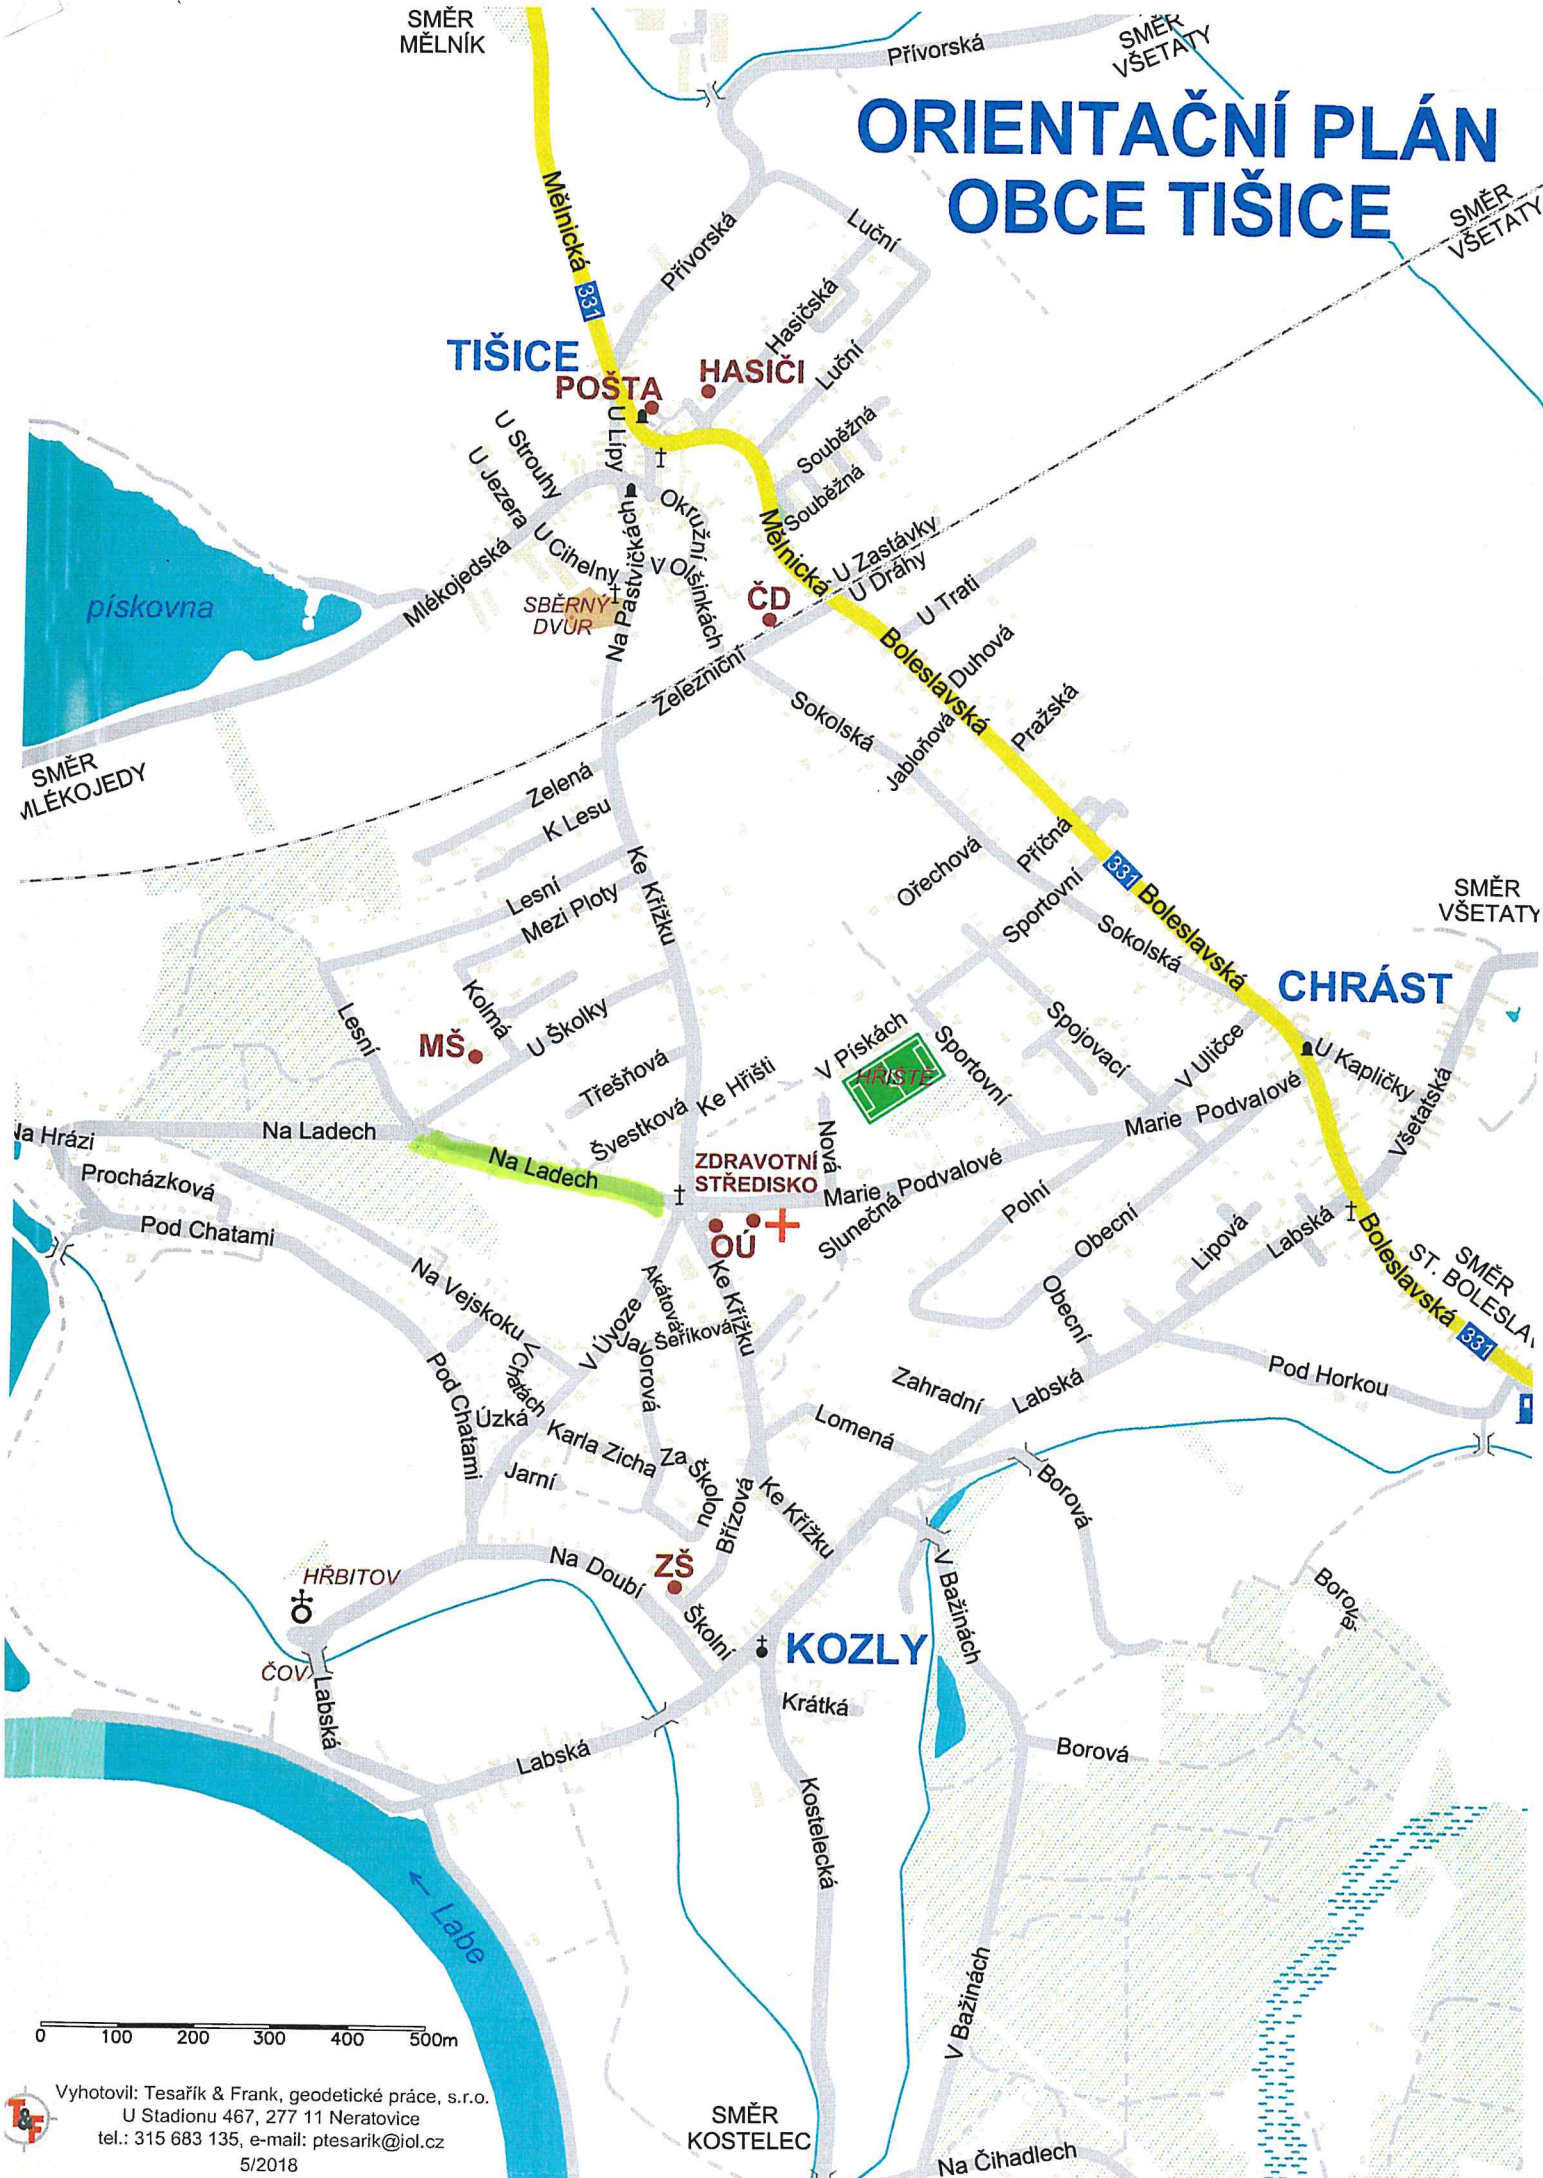

ORIENTAČNÍ PLÁN OBCE TIŠICE

0 100 200 300 400 500m

Vyhotovil: Tesařík & Frank, geodetické práce, s.r.o.
U Stadionu 467, 277 11 Neratovice
tel.: 315 683 135, e-mail: ptesarik@iol.cz
5/2018